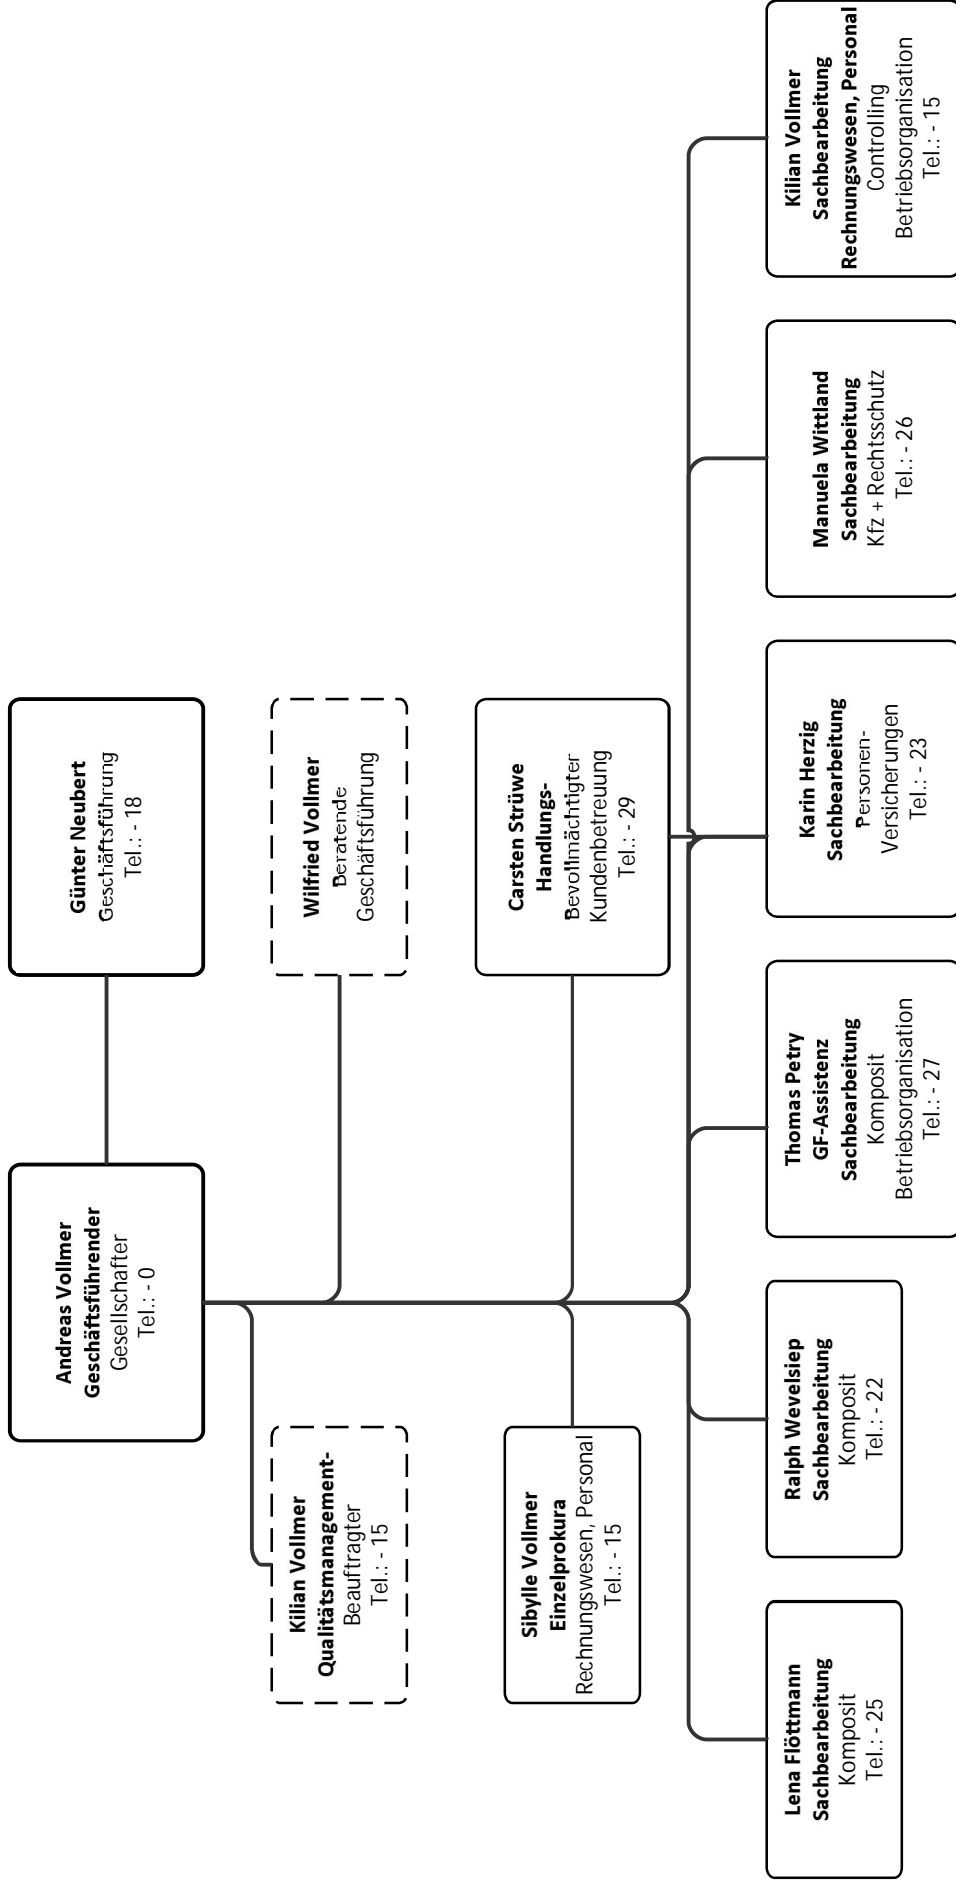

Organigramm Hasenclever + Partner GmbH + Co. KG

Stand: Juli 2011

H A S E N C L E V E R + P A R T N E R

Hasenclever + Partner GmbH + Co. KG

Otto-Brenner-Str. 201

33604 Bielefeld

Tel.: 0521 / 55 73 74 - 0

Fax: 0521 / 55 73 74 - 44